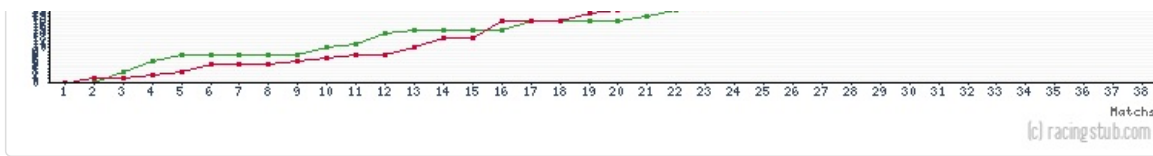

En moyenne, le Racing marque 0.89 buts par match et en encaisse 1.45.