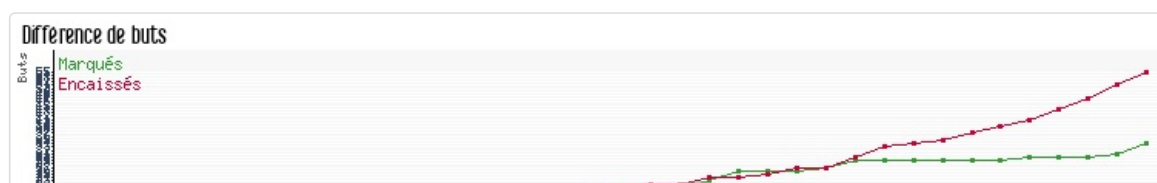

Cette page peut être consultée en ligne à l'adresse <https://racingstub.com/articles/2260-bilan-2007-2008-les-statistiques>

Bilan 2007-2008 : les statistiques

☆☆☆☆ (0 note) 📅 22/05/2008 05:00 📍 Bilan 👁 Lu 1.546 fois 👤 Par antorbr 💬 0 comm.

© antorbr

L'heure du dur bilan de cette saison 2007/2008 a sonné ! Voici le bilan chiffré, avec toutes les statistiques sur l'année écoulée.

L'équipe

Général

Après les 38 matchs de Ligue 1, le Racing finit à la 19ème place, devant Metz mais derrière l'autre Racing : celui de Lens. Les Alsaciens se sont imposés à 9 reprises, ont accroché le nul 8 fois et se sont inclinés 21 fois.

Classement de Ligue 1 Orange à l'issue de la 38ème journée :

#	Equipe	Pts	J	G	N	P	p	c	diff
1	Lyon	79	38	24	7	7	74	37	+37
16	Paris SG	43	38	10	13	15	37	45	-8
17	Toulouse	42	38	9	15	14	36	42	-6
18	Lens	40	38	9	13	16	43	52	-9
19	Strasbourg	35	38	9	8	21	34	55	-21
20	Metz	24	38	5	9	24	28	64	-36

Le Racing possède la 16è attaque de L1 (*ex aequo* avec Sochaux) avec 34 buts marqués à l'issue de cette saison. La défense termine, elle, à une exécrable 19è place avec 55 buts encaissés.

Evolution du goal-average :