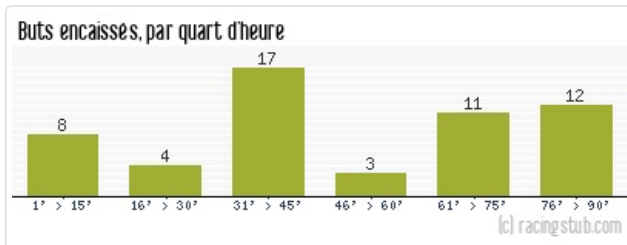

Le Racing a surtout encaissé des buts en fin de mi-temps : 16 buts encaissés en fin de 1ère mi-temps et 12 en fin de seconde période. Peu de buts ont été encaissés au début des deux périodes.

Le Racing a encaissé 28 buts (51%) en première période et 27 buts (49%) en seconde période. Une belle constance dans ce domaine.

Position au championnat :

Sur les 38 journées de championnat, le Racing a occupé à 7 reprises une position de reléguable (lors des 7 dernières journées..). Le meilleur classement de la saison remonte à la 5ème journée et une victoire face à Lens (2-1), à savoir 4ème. La pire position a été celle occupée de la 33ème à la 38ème journée : 19ème.