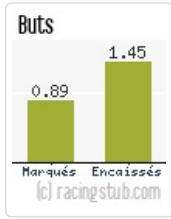

En moyenne, le Racing marque 0.89 buts par match et en encaisse 1.45.