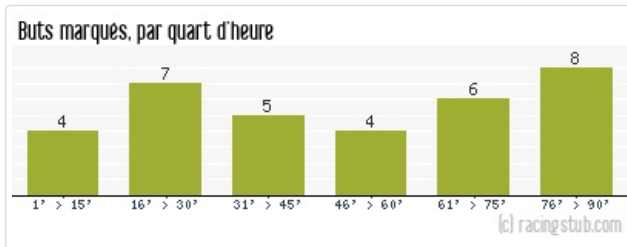

Classement de Ligue 1 Orange à l'issue de la 38ème journée :

#	Equipe	Pts	J	G	N	P	p	c	diff
1	Lyon	79	38	24	7	7	74	37	+37
16	Paris SG	43	38	10	13	15	37	45	-8
17	Toulouse	42	38	9	15	14	36	42	-6
18	Lens	40	38	9	13	16	43	52	-9
19	Strasbourg	35	38	9	8	21	34	55	-21
20	Metz	24	38	5	9	24	28	64	-36

Le Racing possède la 16è attaque de L1 (*ex aequo* avec Sochaux) avec 34 buts marqués à l'issue de cette saison. La défense termine, elle, à une exécrable 19è place avec 55 buts encaissés.

Evolution du goal-average :

En moyenne, le Racing marque 0.89 buts par match et en encaisse 1.45.

But marqués :

Evolution des buts quart d'heure par quart d'heure :

Les buts marqués au cours du match sont relativement bien répartis. Peu de buts ont été marqués lors du début des deux mi-temps (4 buts). Le Racing a surtout marqué dans le dernier quart d'heure (8 buts) et en milieu de première mi-temps (7buts). 47% des buts ont été marqués en 1^{ère} mi-temps, alors que 53% des buts ont été marqués en seconde mi-temps.