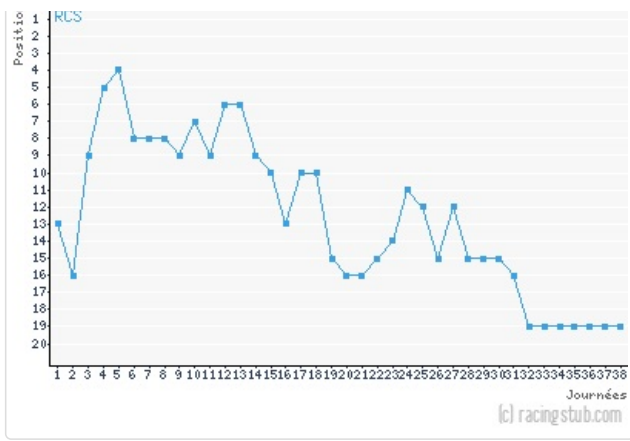

En moyenne, le Racing marque 0.89 buts par match et en encaisse 1.45.

But marqués :

Evolution des buts quart d'heure par quart d'heure :

Les buts marqués au cours du match sont relativement bien répartis. Peu de buts ont été marqués lors du début des deux mi-temps (4 buts). Le Racing a surtout marqué dans le dernier quart d'heure (8 buts) et en milieu de première mi-temps (7buts). 47% des buts ont été marqués en 1^{ère} mi-temps, alors que 53% des buts ont été marqués en seconde mi-temps.

Sur les 34 buts marqués par le Racing :

- 28 ont été marqués en concluant une action de jeu.
- 3 sur corner.
- 2 sur pénalty.
- 1 sur un c.s.c. de l'adversaire.

A noter, 0 but sur coup franc !

But encaissés :

Histogramme représentant les buts encaissés par Strasbourg quart d'heure par quart d'heure :

Le Racing a surtout encaissé des buts en fin de mi-temps : 16 buts encaissés en fin de 1^{ère} mi-temps et 12 en fin de seconde période. Peu de buts ont été encaissés au début des deux périodes.

Le Racing a encaissé 28 buts (51%) en première période et 27 buts (49%) en seconde période. Une belle constance dans ce domaine.

Position au championnat :

Sur les 38 journées de championnat, le Racing a occupé à 7 reprises une position de reléguable (lors des 7 dernières journées..). Le meilleur classement de la saison remonte à la 5^{ème} journée et une victoire face à Lens (2-1), à savoir 4^{ème}. La pire position a été celle occupée de la 33^{ème} à la 38^{ème} journée : 19^{ème}.