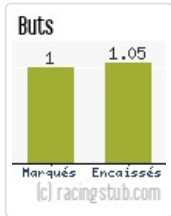

Extérieur :

Le Racing termine à la 17e place du classement extérieur avec 4 victoires, 3 nuls et 12 défaites.

#	Equipe	Pts	J	G	N	P	p	c	diff
1	Lyon	33	19	10	3	6	30	21	+9
16	Auxerre	16	19	4	4	11	13	35	-22
17	Strasbourg	15	19	4	3	12	15	35	-20
18	Lens	14	19	4	2	13	17	30	-13
19	Metz	12	19	2	6	11	10	30	-20
20	Valenciennes	8	19	1	5	13	9	27	-18

Par contre, la différence de but à l'extérieur monte à -20 ! 15 buts marqués mais 35 buts encaissés ! Strasbourg marque 0.79 buts par match mais en encaisse 1.84.